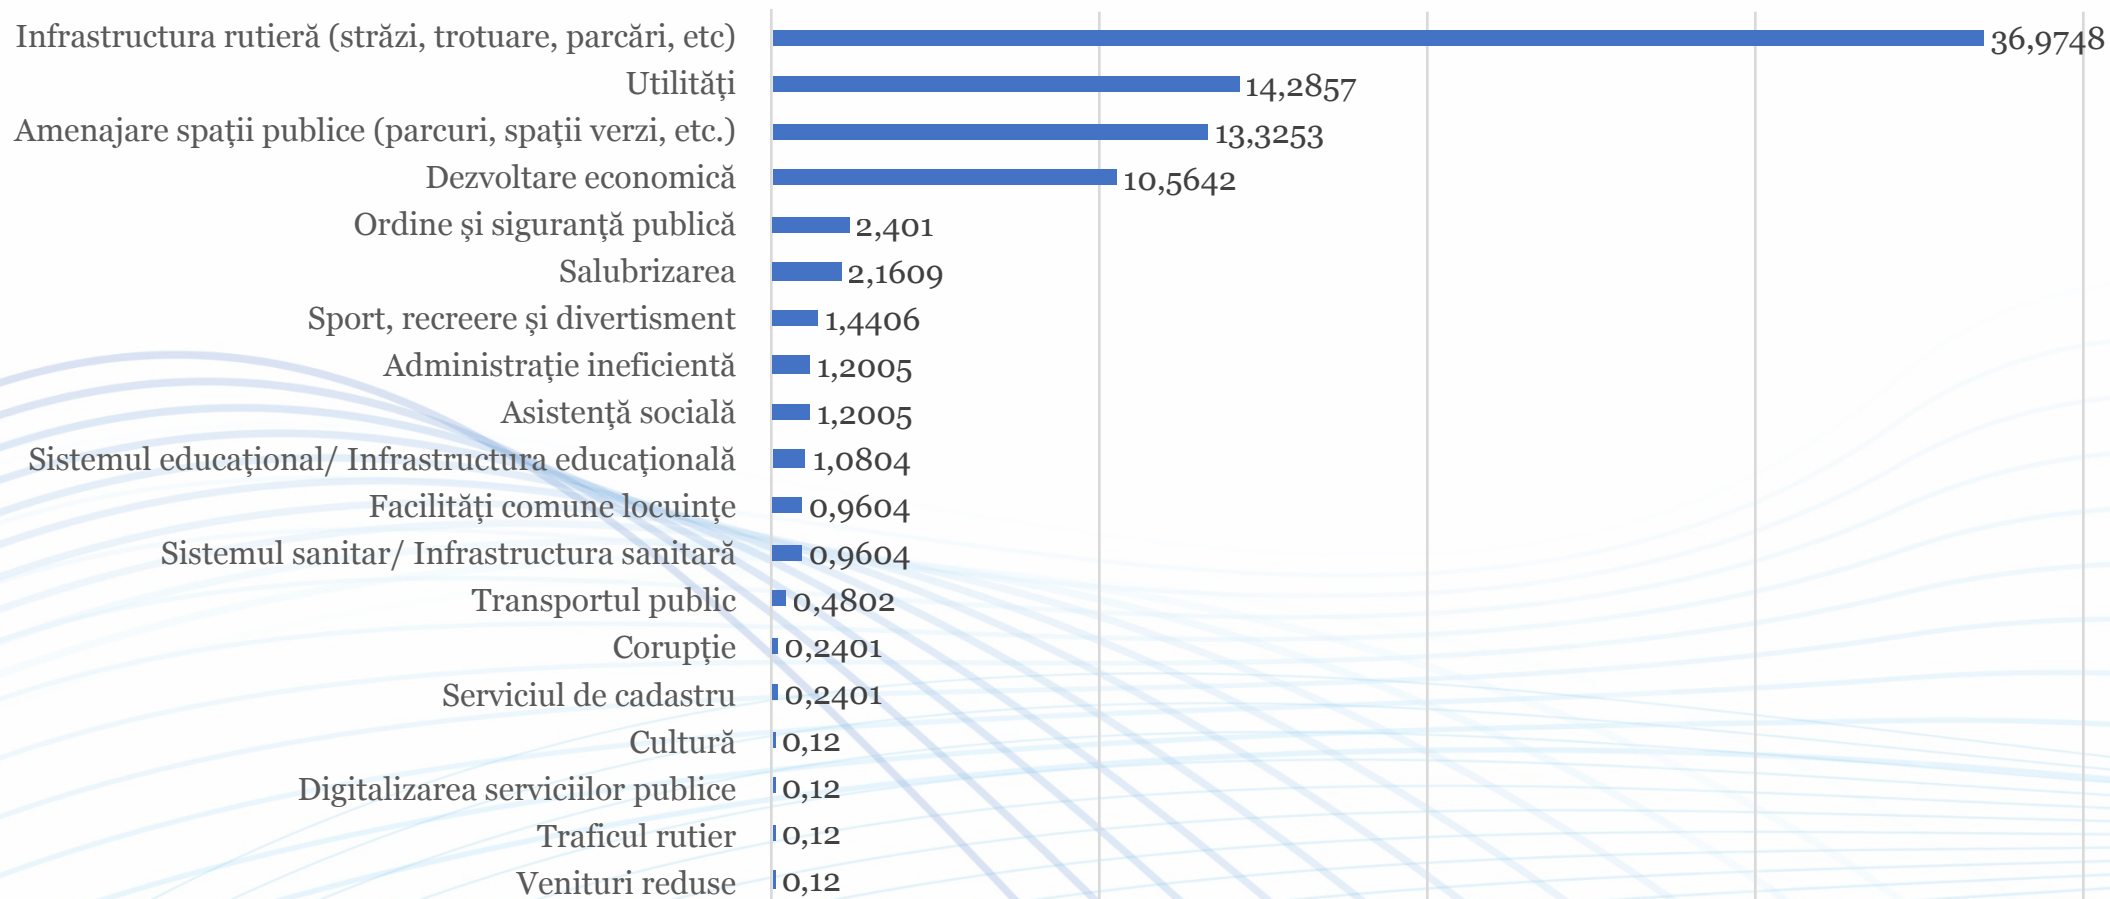

Eastern
Marketing Insights

**COMPORTAMENT ELECTORAL
ÎN MUNICIPIUL PAȘCANI, APRILIE 2024**

asking the right questions...

METODOLOGIE

- Metoda de culegere: 80% CAPI + 20% CATI;
 - Perioada de culegere a datelor: 05.04.2024 – 12.04.2024;
 - Mărimea eșantionului: 830 respondenți;
 - Marja de eroare: $\pm 3,4\%$, garantată cu o probabilitate de 95%.
- 

De la ultimele alegeri locale, din 2020, considerați că, în municipiul Pașcani lucrurile au evoluat într-o direcție ... (%)

Cea mai mare problemă la nivelul municipiului Pașcani, problemă de care ar trebui să se preocupe cu prioritate Consiliul Local / Primarul (%)