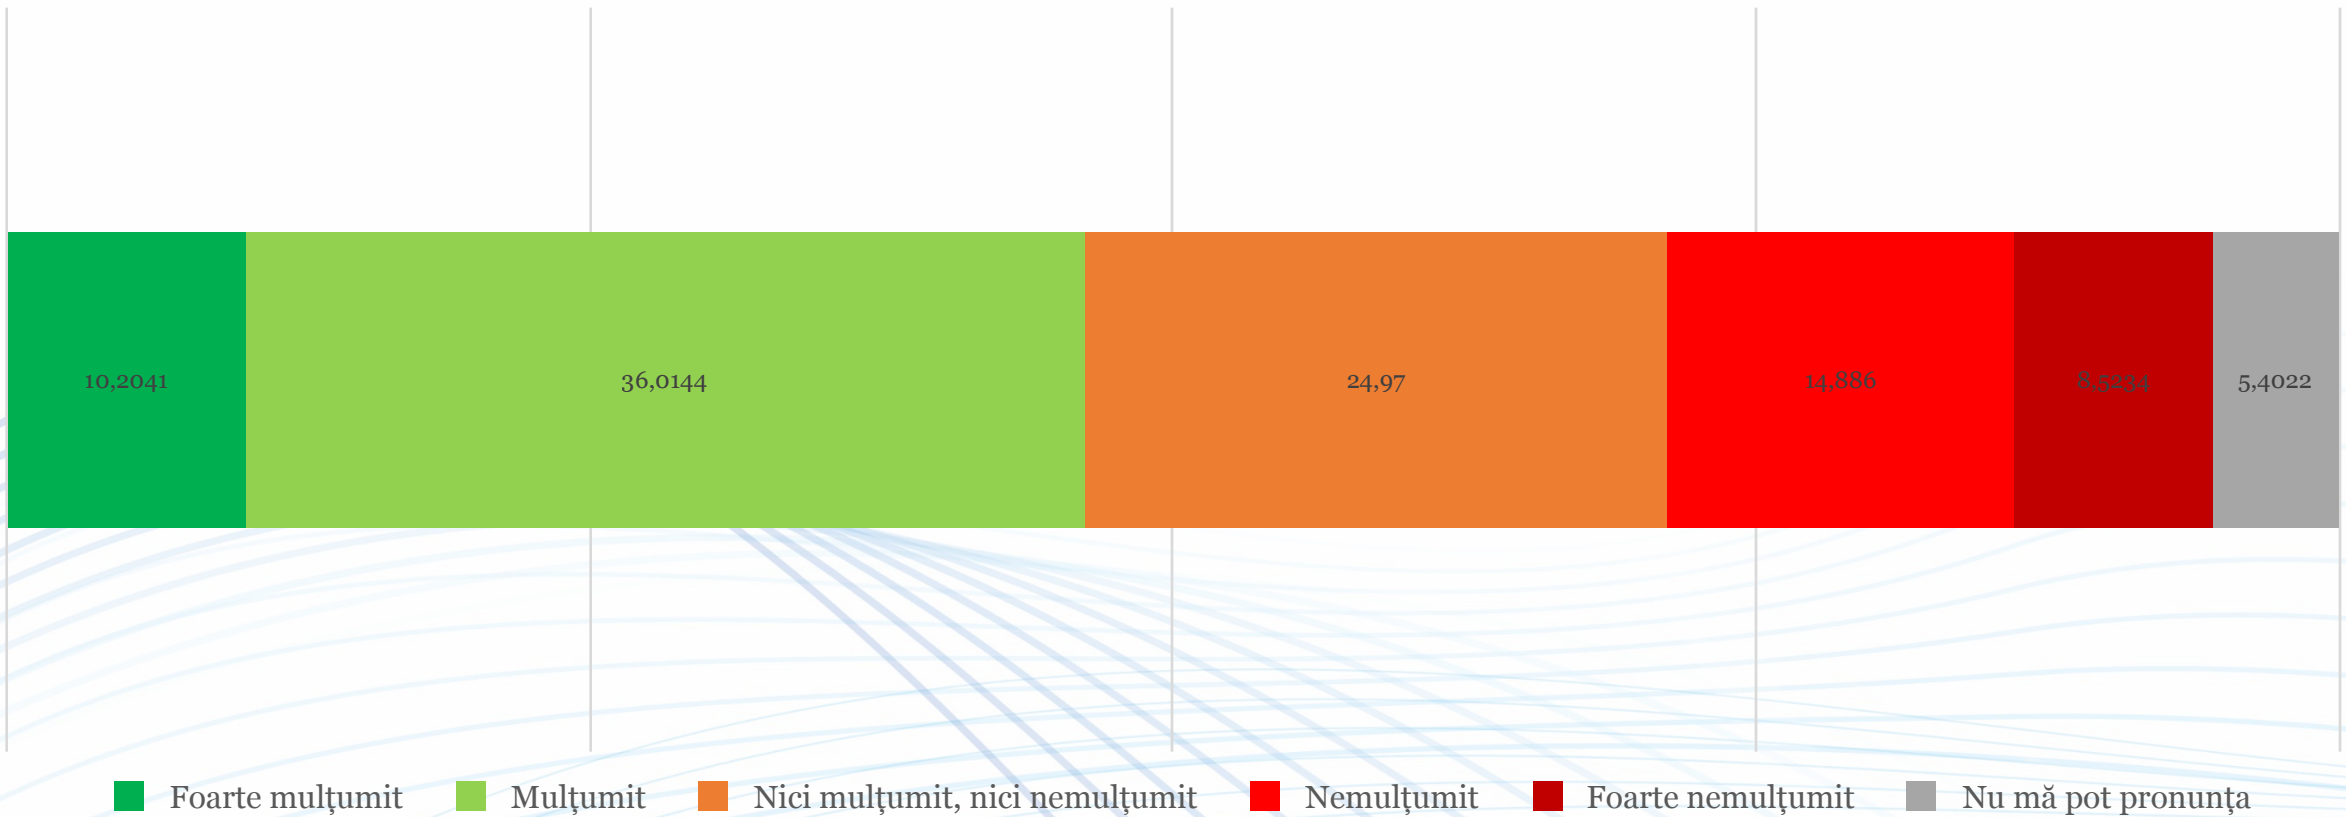

Cât de mulțumit sunteți de activitatea actualului primar, domnul Marius PINITILIE? (%)