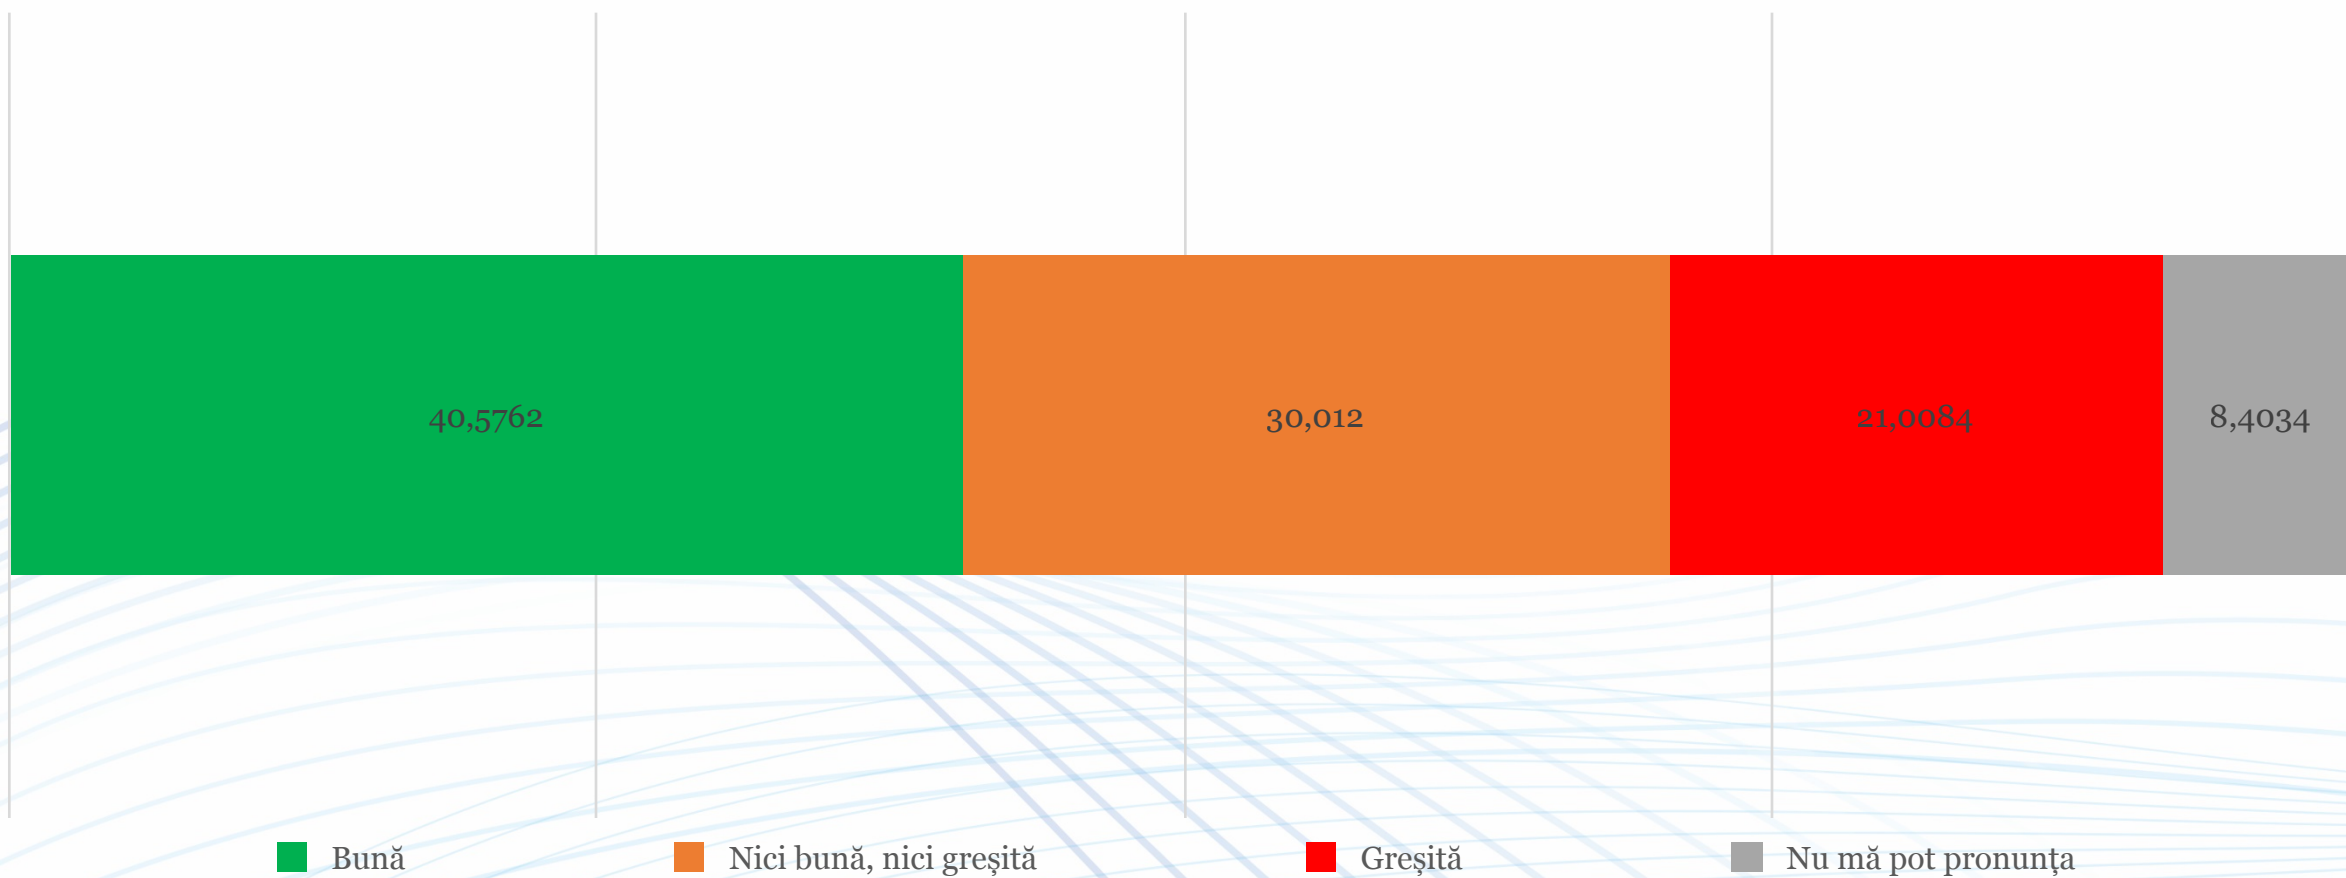

Eastern
Marketing Insights

**COMPORTAMENT ELECTORAL
ÎN MUNICIPIUL PAȘCANI, APRILIE 2024**

asking the right questions...

METODOLOGIE

- Metoda de culegere: 80% CAPI + 20% CATI;
 - Perioada de culegere a datelor: 05.04.2024 – 12.04.2024;
 - Mărimea eșantionului: 830 respondenți;
 - Marja de eroare: $\pm 3,4\%$, garantată cu o probabilitate de 95%.
- 

De la ultimele alegeri locale, din 2020, considerați că, în municipiul Pașcani lucrurile au evoluat într-o direcție ... (%)

Cea mai mare problemă la nivelul municipiului Pașcani, problemă de care ar trebui să se preocupe cu prioritate Consiliul Local / Primarul (%)