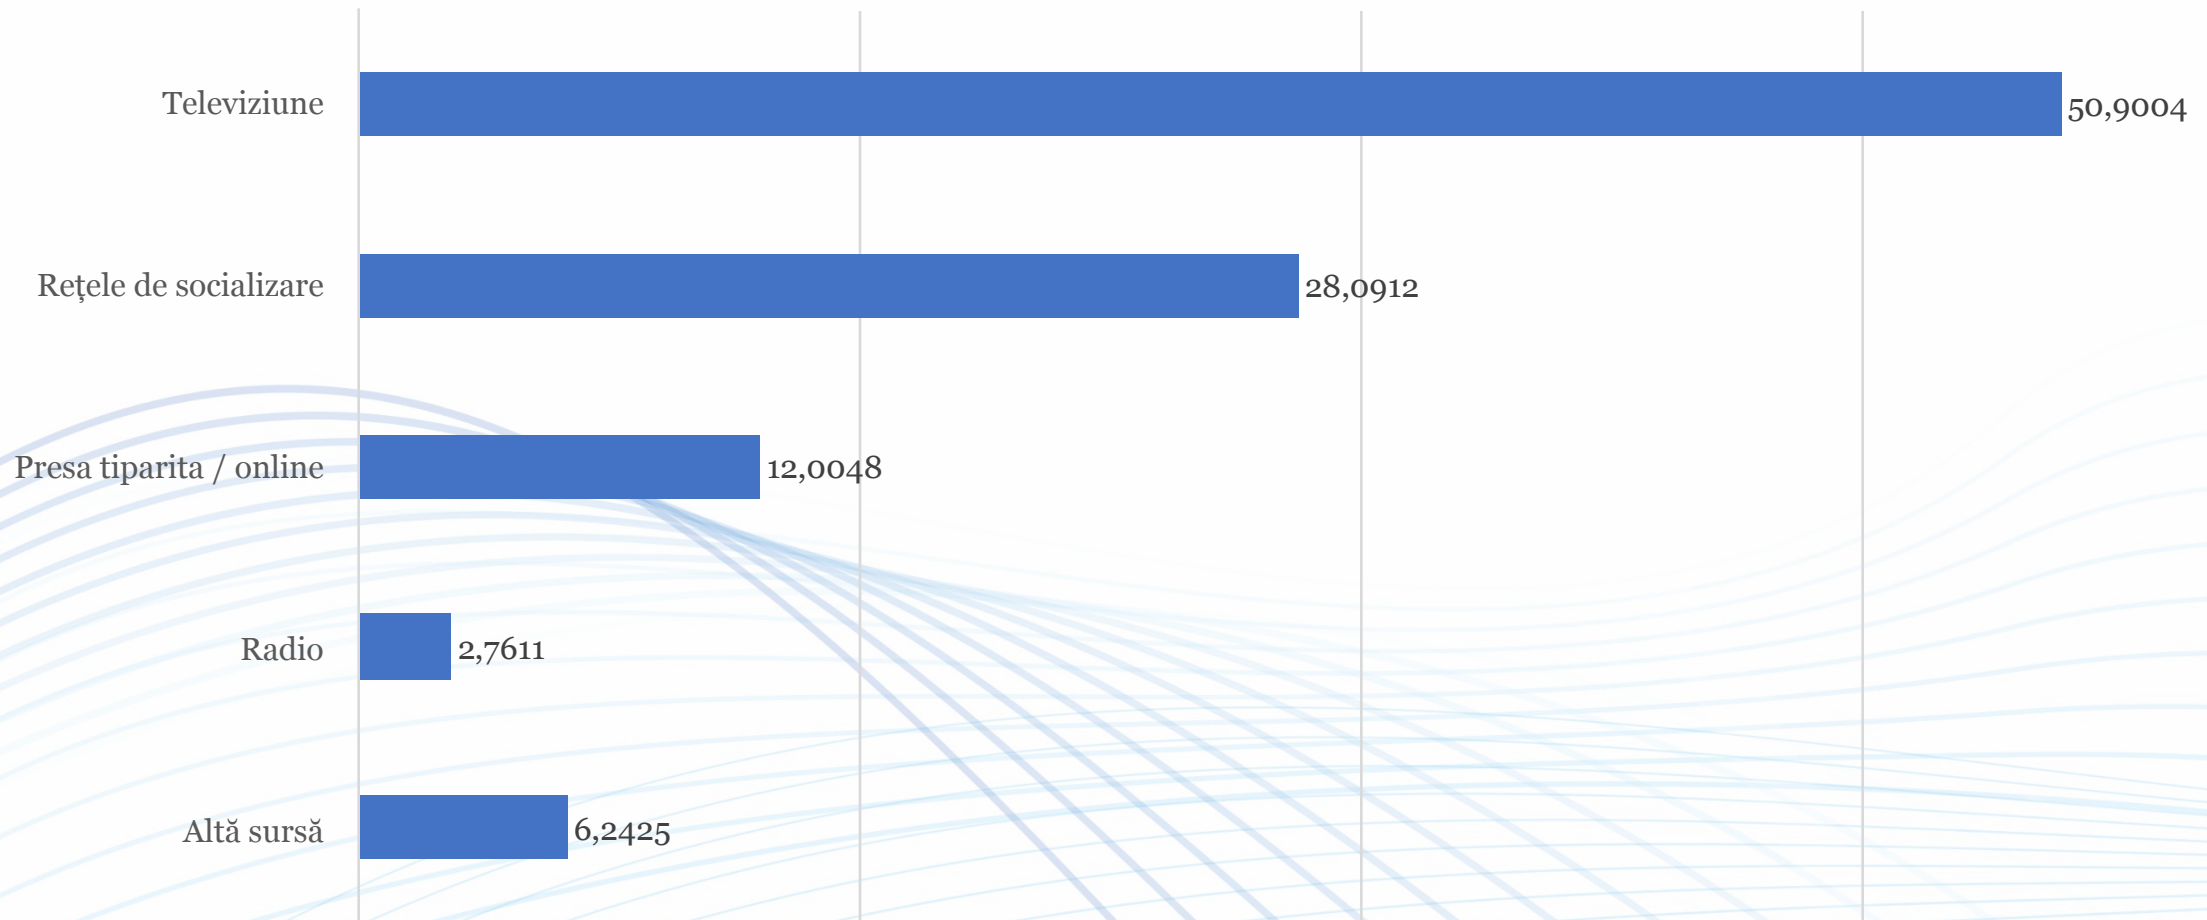

Principala sursă de informare cu privire la politică și societate(%)